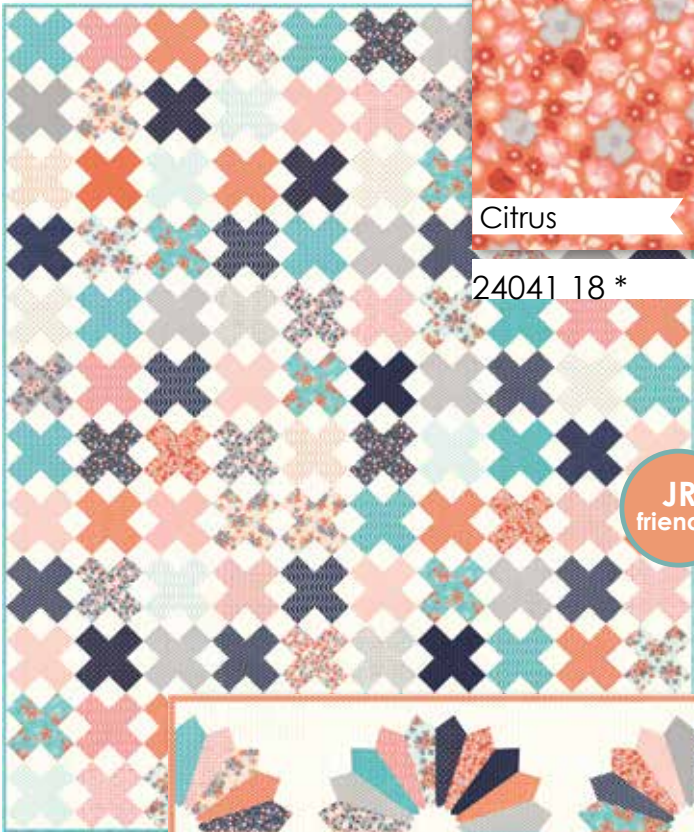

PGP 143 / PGP 143G

Criss Cross Size: 56" x 67"

Citrus

24041 18 *

Citrus

24045 17

Citrus

24046 13